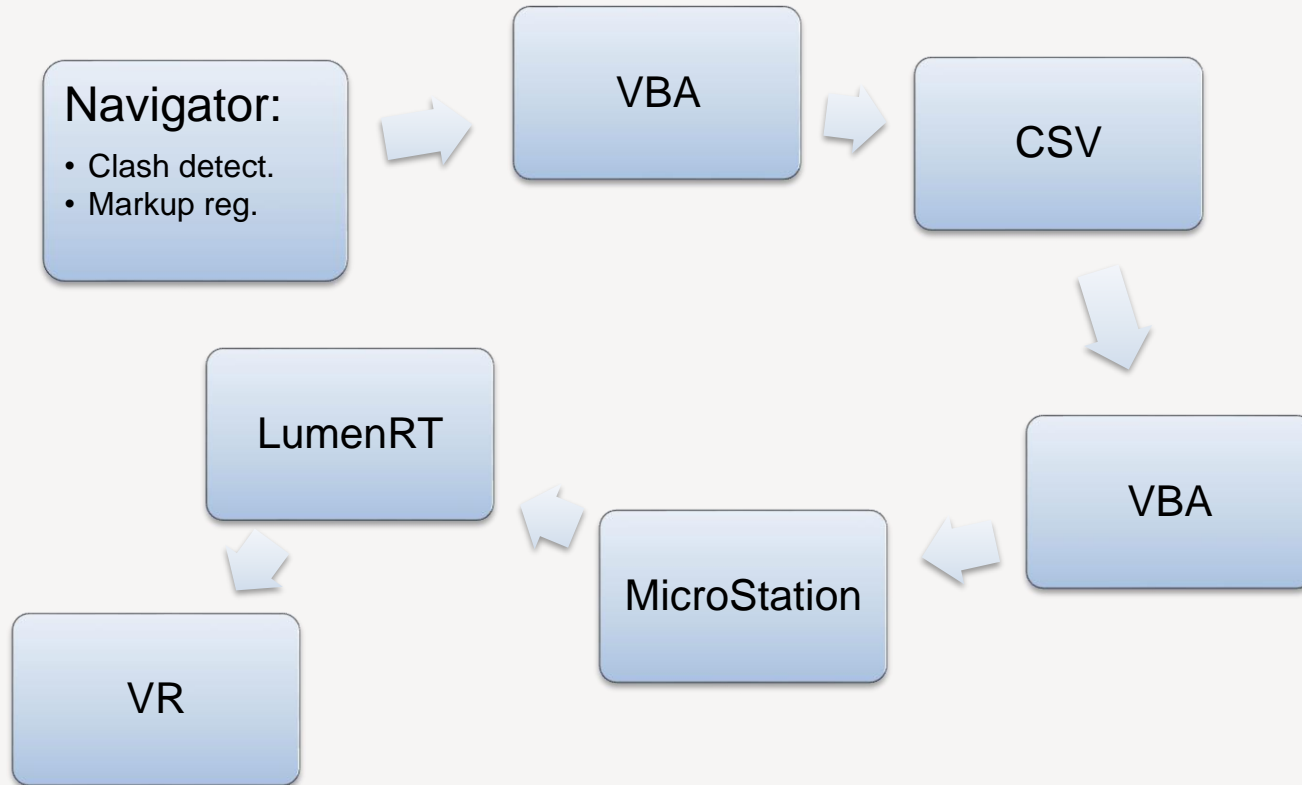

3D Models

Single discipline
Limited intelligence
Discipline approach

ISOLATED

3D Collaboration Models. Level 2

Multi-discipline
VR visualization
Project collaboration

Structure. Level 3

- Trimble Quadri Level 3**
- Quadri Easy Access use web services
 - Quadri support IFC standards,
 - Quadri is a collaborative, multi discipline model server

and
ort
model
e

TRANSFORMING THE WAY THE WORLD WORKS

© Copyright Trimble

NCUC 18, B7 – Virtual Reality i dagligdagen, Mikkel Bennedbæk

Hvad kan VR/AR-visualisering så bruges til?

- › Lækker autentisk præsentation af et projekt
- › Vurdering af flugtveje og pladsforhold
- › Visualiseringer
- › Projektgennemgang ved projekteringsmøder
- › Andre muligheder?
- › Kan det bruges ifm 3D kvalitetssikring?
 - › Kan markups fra Navigator importeres i LumenRT?
 - › Hvis de kan – hvordan skal de så se ud?

Idéen...

Resultatet...

Navigator, BIM og Virtual Reality.

Processen...

Demo

Udviklingspotentiale

- › Mulighed for tilføjelse af markups direkte i VR-model
- › Autogenereret og rutebaseret markup visualisering (hvor alle markups gennemgås)
- › Links (2 vejs) mellem markuprapport og markups i VR-model
- › VR-modelgenerering via ICS
- › Indbygget funktionalitet i Navigator CE.

BIM modenhed, Atkins

“The first organisation in the UK to achieve the BSI Kitemark for BIM Level 2 is SNC-Lavalin’s Atkins business”

Spørgsmål?

Tak for opmærksomheden...